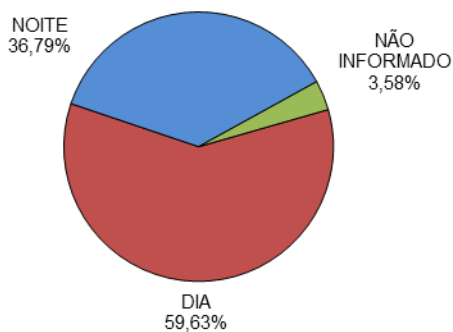

RELATÓRIO ANUAL DE ESTATÍSTICA DE TRÂNSITO - 2014

INTERIOR DO ESTADO

ACIDENTES DE TRÂNSITO

Total: **24454**

ACIDENTES DE TRÂNSITO COM VÍTIMAS SEGUNDO A GRAVIDADE

Total: **9977**

ACIDENTES DE TRÂNSITO COM VÍTIMAS SEGUNDO O PERÍODO

Total: **9977**

ACIDENTES DE TRÂNSITO COM VÍTIMAS SEGUNDO A ÁREA

Total: **9977**

ACIDENTES DE TRÂNSITO COM VÍTIMAS SEGUNDO OS MESES DO ANO

Total: **9977**

ACIDENTES DE TRÂNSITO COM VÍTIMAS SEGUNDO A NATUREZA

Total: **9977**

ACIDENTES DE TRÂNSITO COM VÍTIMAS SEGUNDO OS DIAS DA SEMANA

Total: **9977**

ACIDENTES DE TRÂNSITO COM VÍTIMAS SEGUNDO A FAIXA HORÁRIA

Total: **9977**

VÍTIMAS PARCIAIS

VÍTIMAS SEGUNDO O FERIMENTO