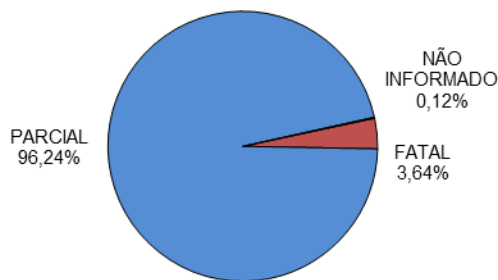

RELATÓRIO ANUAL DE ESTATÍSTICA DE TRÂNSITO - 2014

INTERIOR DO ESTADO

ACIDENTES DE TRÂNSITO

Total: **24454**

ACIDENTES DE TRÂNSITO COM VÍTIMAS SEGUNDO A GRAVIDADE

Total: **9977**

ACIDENTES DE TRÂNSITO COM VÍTIMAS SEGUNDO O PERÍODO

Total: **9977**

ACIDENTES DE TRÂNSITO COM VÍTIMAS SEGUNDO A ÁREA

Total: **9977**

ACIDENTES DE TRÂNSITO COM VÍTIMAS SEGUNDO OS MESES DO ANO

Total: **9977**

ACIDENTES DE TRÂNSITO COM VÍTIMAS SEGUNDO A NATUREZA