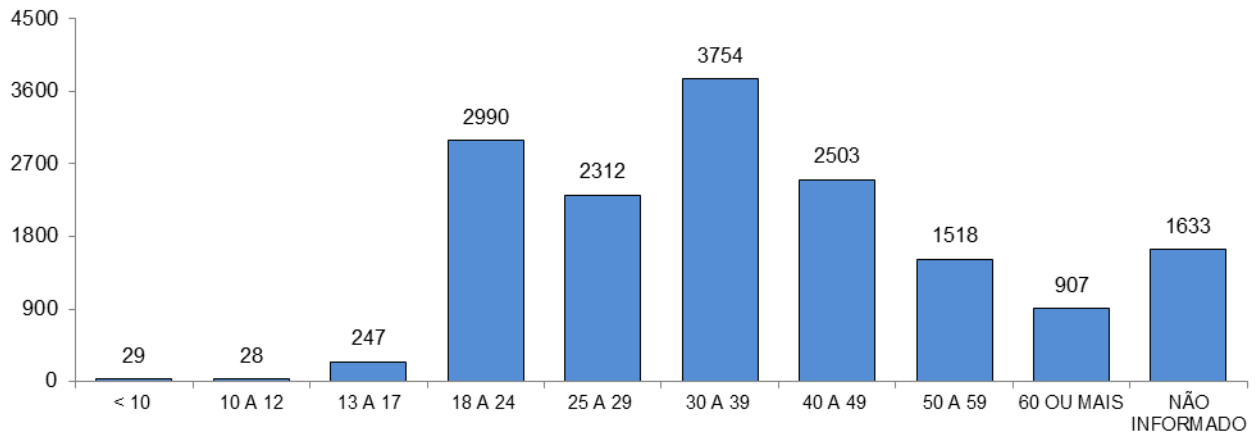

Total: **9977**

ACIDENTES DE TRÂNSITO COM VÍTIMAS SEGUNDO OS DIAS DA SEMANA

Total: **9977**

ACIDENTES DE TRÂNSITO COM VÍTIMAS SEGUNDO A FAIXA HORÁRIA

Total: **9977**

VÍTIMAS PARCIAIS

VÍTIMAS SEGUNDO O FERIMENTO

Total: **13842**

VÍTIMAS PARCIAIS SEGUNDO O SEXO

Total: **13327**

VÍTIMAS PARCIAIS SEGUNDO A FAIXA ETÁRIA

Total: **13327**

VÍTIMAS PARCIAIS SEGUNDO O TIPO

Total: **13327**

VÍTIMAS FATAIS

VÍTIMAS FATAIS SEGUNDO O SEXO

Total: **442**

VÍTIMAS FATAIS SEGUNDO A FAIXA ETÁRIA

Total: **442**

VÍTIMAS FATAIS SEGUNDO O TIPO

Total: **442**

CONDUTORES

CONDUTORES ENVOLVIDOS EM ACIDENTES COM VÍTIMAS SEGUNDO O SEXO

Total: **15921**

CONDUTORES ENVOLVIDOS EM ACIDENTES COM VÍTIMAS SEGUNDO A CATEGORIA

Total: **15921**

CONDUTORES ENVOLVIDOS EM ACIDENTES COM VÍTIMAS SEGUNDO A FAIXA ETÁRIA

Total: **15921**

CONDUTORES ENVOLVIDOS EM ACIDENTES COM VÍTIMAS SEGUNDO O TEMPO DE HABILITAÇÃO