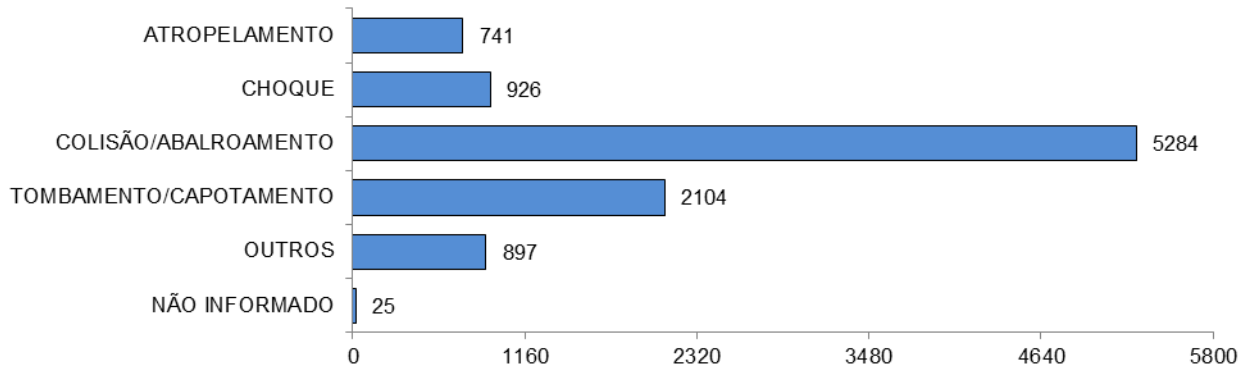

RELATÓRIO ANUAL DE ESTATÍSTICA DE TRÂNSITO - 2014

INTERIOR DO ESTADO

ACIDENTES DE TRÂNSITO

Total: **24454**

ACIDENTES DE TRÂNSITO COM VÍTIMAS SEGUNDO A GRAVIDADE

Total: **9977**

ACIDENTES DE TRÂNSITO COM VÍTIMAS SEGUNDO O PERÍODO

Total: **9977**

ACIDENTES DE TRÂNSITO COM VÍTIMAS SEGUNDO A ÁREA

Total: **9977**

ACIDENTES DE TRÂNSITO COM VÍTIMAS SEGUNDO OS MESES DO ANO

Total: **9977**

ACIDENTES DE TRÂNSITO COM VÍTIMAS SEGUNDO A NATUREZA

Total: **9977**

ACIDENTES DE TRÂNSITO COM VÍTIMAS SEGUNDO OS DIAS DA SEMANA

Total: **9977**

ACIDENTES DE TRÂNSITO COM VÍTIMAS SEGUNDO A FAIXA HORÁRIA

Total: **9977**

VÍTIMAS PARCIAIS

VÍTIMAS SEGUNDO O FERIMENTO

Total: **13842**

VÍTIMAS PARCIAIS SEGUNDO O SEXO

Total: **13327**

VÍTIMAS PARCIAIS SEGUNDO A FAIXA ETÁRIA

Total: **13327**

VÍTIMAS PARCIAIS SEGUNDO O TIPO

Total: **13327**

VÍTIMAS FATAIS