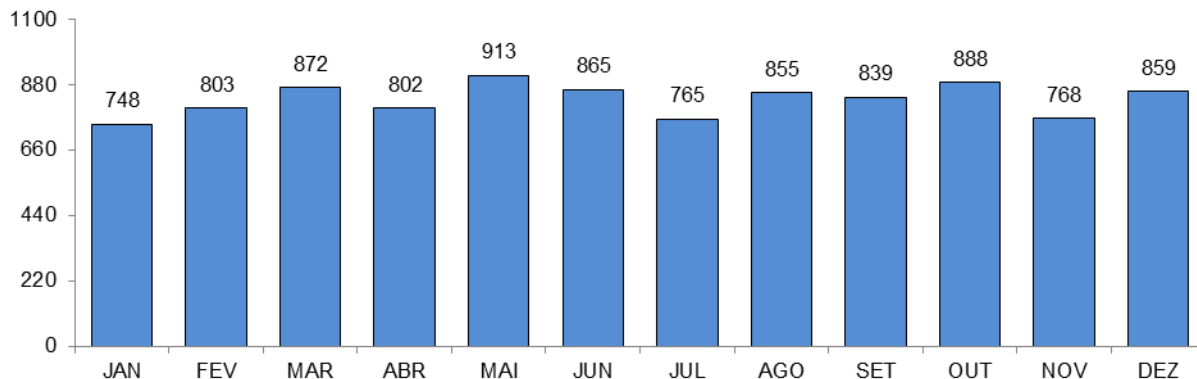

RELATÓRIO ANUAL DE ESTATÍSTICA DE TRÂNSITO - 2014

INTERIOR DO ESTADO

ACIDENTES DE TRÂNSITO

Total: **24454**

ACIDENTES DE TRÂNSITO COM VÍTIMAS SEGUNDO A GRAVIDADE

Total: **9977**

ACIDENTES DE TRÂNSITO COM VÍTIMAS SEGUNDO O PERÍODO

Total: **9977**

ACIDENTES DE TRÂNSITO COM VÍTIMAS SEGUNDO A ÁREA

Total: **9977**

ACIDENTES DE TRÂNSITO COM VÍTIMAS SEGUNDO OS MESES DO ANO

Total: **9977**

ACIDENTES DE TRÂNSITO COM VÍTIMAS SEGUNDO A NATUREZA

Total: **9977**

ACIDENTES DE TRÂNSITO COM VÍTIMAS SEGUNDO OS DIAS DA SEMANA

Total: **9977**

ACIDENTES DE TRÂNSITO COM VÍTIMAS SEGUNDO A FAIXA HORÁRIA

Total: **9977**

VÍTIMAS PARCIAIS

VÍTIMAS SEGUNDO O FERIMENTO

VÍTIMAS FATAIS SEGUNDO O SEXO

Total: **442**

VÍTIMAS FATAIS SEGUNDO A FAIXA ETÁRIA

Total: **442**

VÍTIMAS FATAIS SEGUNDO O TIPO

Total: **442**

CONDUTORES

CONDUTORES ENVOLVIDOS EM ACIDENTES COM VÍTIMAS SEGUNDO O SEXO