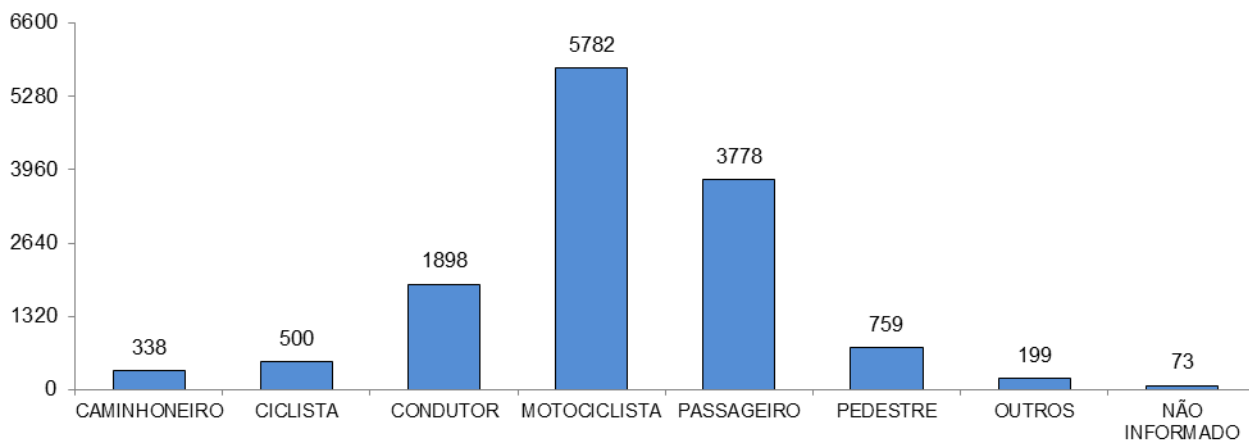

Total: **9977**

ACIDENTES DE TRÂNSITO COM VÍTIMAS SEGUNDO A ÁREA

Total: **9977**

ACIDENTES DE TRÂNSITO COM VÍTIMAS SEGUNDO OS MESES DO ANO

Total: **9977**

ACIDENTES DE TRÂNSITO COM VÍTIMAS SEGUNDO A NATUREZA

Total: **9977**

ACIDENTES DE TRÂNSITO COM VÍTIMAS SEGUNDO OS DIAS DA SEMANA

Total: **9977**

ACIDENTES DE TRÂNSITO COM VÍTIMAS SEGUNDO A FAIXA HORÁRIA

Total: **9977**

VÍTIMAS PARCIAIS

VÍTIMAS SEGUNDO O FERIMENTO

Total: **13842**

VÍTIMAS PARCIAIS SEGUNDO O SEXO

Total: **13327**

VÍTIMAS PARCIAIS SEGUNDO A FAIXA ETÁRIA

Total: **13327**

VÍTIMAS PARCIAIS SEGUNDO O TIPO

Total: **13327**

VÍTIMAS FATAIS

VÍTIMAS FATAIS SEGUNDO O SEXO

Total: **442**

VÍTIMAS FATAIS SEGUNDO A FAIXA ETÁRIA

Total: **442**

VÍTIMAS FATAIS SEGUNDO O TIPO

Total: **442**

CONDUTORES

CONDUTORES ENVOLVIDOS EM ACIDENTES COM VÍTIMAS SEGUNDO O SEXO