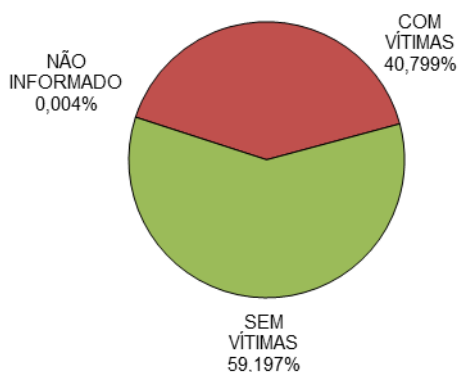

RELATÓRIO ANUAL DE ESTATÍSTICA DE TRÂNSITO - 2014

INTERIOR DO ESTADO

ACIDENTES DE TRÂNSITO

Total: **24454**

ACIDENTES DE TRÂNSITO COM VÍTIMAS SEGUNDO A GRAVIDADE

Total: **9977**

ACIDENTES DE TRÂNSITO COM VÍTIMAS SEGUNDO O PERÍODO

Total: **9977**

ACIDENTES DE TRÂNSITO COM VÍTIMAS SEGUNDO A ÁREA

Total: **9977**

ACIDENTES DE TRÂNSITO COM VÍTIMAS SEGUNDO OS MESES DO ANO

Total: **9977**

ACIDENTES DE TRÂNSITO COM VÍTIMAS SEGUNDO A NATUREZA

Total: **9977**

ACIDENTES DE TRÂNSITO COM VÍTIMAS SEGUNDO OS DIAS DA SEMANA

Total: **9977**

ACIDENTES DE TRÂNSITO COM VÍTIMAS SEGUNDO A FAIXA HORÁRIA

Total: **9977**

VÍTIMAS PARCIAIS

VÍTIMAS SEGUNDO O FERIMENTO