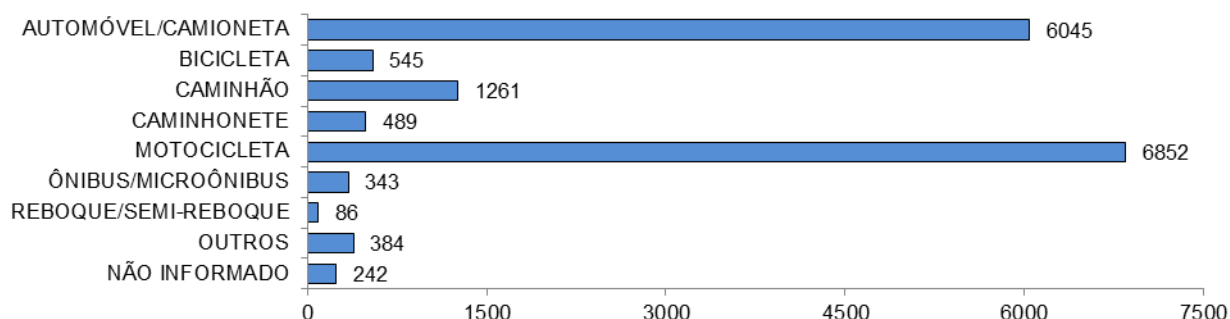

VEÍCULOS ENVOLVIDOS EM ACIDENTES COM VÍTIMAS SEGUNDO A ESPÉCIE

Total: **16247**

Localidades com maior número de acidentes

MUNICÍPIO	BAIRRO	LOGRADOURO	NÚMERO DE ACIDENTES
COLATINA	ZONA RURAL	RODOVIA ES 080	232
ARACRUZ	ZONA RURAL	NÃO INFORMADO	174
COLATINA	SÃO SILVANO	AVENIDA SILVIO AVIDOS	141
CACHOEIRO DE ITAPEMIRIM	BNH	RODOVIA ES 482	96
CACHOEIRO DE ITAPEMIRIM	CAIÇARA	AVENIDA JONES DOS SANTOS NEVES	92
SÃO MATEUS	ZONA RURAL	RODOVIA ES 381	92
BARRA DE SÃO FRANCISCO	ZONA RURAL	RODOVIA ES 080	90
CACHOEIRO DE ITAPEMIRIM	MORRO GRANDE	RODOVIA ES 482	82
ARACRUZ	CENTRO	AVENIDA VENÂNCIO FLORES	75
COLATINA	CARLOS GERMANO NAUMANN	RODOVIA GETHER LOPES DE FARIAS	74
CACHOEIRO DE ITAPEMIRIM	GUANDU	AVENIDA BEIRA RIO	73
BARRA DE SÃO FRANCISCO	CENTRO	AVENIDA JONES DOS SANTOS NEVES	73
COLATINA	CENTRO	AVENIDA GETÚLIO VARGAS	72
SÃO MATEUS	GURIRI	RODOVIA ES 315	71
CACHOEIRO DE ITAPEMIRIM	GILBERTO MACHADO	AVENIDA FRANCISCO LACERDA DE AGUIAR	71
COLATINA	MARIA DAS GRAÇAS	AVENIDA BRASIL	67
NOVA VENÉCIA	CENTRO	AVENIDA VITÓRIA	64
COLATINA	IBC	AVENIDA DAS NAÇÕES	63
CACHOEIRO DE ITAPEMIRIM	SANTO ANTÔNIO	AVENIDA JONES DOS SANTOS NEVES	56
LINHARES	ZONA RURAL	RODOVIA ES 248	55
IÚNA	ZONA RURAL	RODOVIA ES 185	55
LINHARES		BR 101 - KM 147	54
CACHOEIRO DE ITAPEMIRIM	NOVA BRASÍLIA	AVENIDA ARISTIDES CAMPOS	53
MONTANHA	ZONA RURAL	RODOVIA ES 130	52
LINHARES	CENTRO	AVENIDA JOÃO FELIPE CALMOM	51
CACHOEIRO DE ITAPEMIRIM	CORAMARA	AVENIDA MAURO MIRANDA MADUREIRA	51
CACHOEIRO DE ITAPEMIRIM	GUANDU	RUA BERNARDO HORTA	50
ALEGRE	ZONA RURAL	RODOVIA ES 482	49
ÁGUA DOCE DO NORTE	ZONA RURAL	RODOVIA ES 080	48
ARACRUZ	VILA NOVA	AVENIDA VENÂNCIO FLORES	48

Fonte de dados: 12ª SRPRF, E-COPS, Batalhões e Cias Independentes – PMES

Elaboração: DETRAN-ES / DT / COEST

Data de elaboração: Agosto de 2015