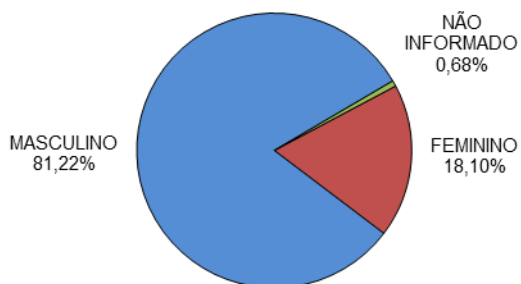

Total: **9977**

ACIDENTES DE TRÂNSITO COM VÍTIMAS SEGUNDO OS DIAS DA SEMANA

Total: **9977**

ACIDENTES DE TRÂNSITO COM VÍTIMAS SEGUNDO A FAIXA HORÁRIA

Total: **9977**

VÍTIMAS PARCIAIS

VÍTIMAS SEGUNDO O FERIMENTO

Total: **13842**

VÍTIMAS PARCIAIS SEGUNDO O SEXO

Total: **13327**

VÍTIMAS PARCIAIS SEGUNDO A FAIXA ETÁRIA

Total: **13327**

VÍTIMAS PARCIAIS SEGUNDO O TIPO

Total: **13327**

VÍTIMAS FATAIS

VÍTIMAS FATAIS SEGUNDO O SEXO

Total: **442**

VÍTIMAS FATAIS SEGUNDO A FAIXA ETÁRIA

Total: **442**

VÍTIMAS FATAIS SEGUNDO O TIPO

Total: **442**

CONDUTORES

CONDUTORES ENVOLVIDOS EM ACIDENTES COM VÍTIMAS SEGUNDO O SEXO