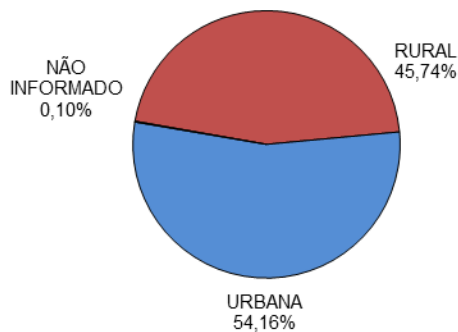

RELATÓRIO ANUAL DE ESTATÍSTICA DE TRÂNSITO - 2014

INTERIOR DO ESTADO

ACIDENTES DE TRÂNSITO

Total: **24454**

ACIDENTES DE TRÂNSITO COM VÍTIMAS SEGUNDO A GRAVIDADE

Total: **9977**

ACIDENTES DE TRÂNSITO COM VÍTIMAS SEGUNDO O PERÍODO

Total: **9977**

ACIDENTES DE TRÂNSITO COM VÍTIMAS SEGUNDO A ÁREA

Total: **9977**

ACIDENTES DE TRÂNSITO COM VÍTIMAS SEGUNDO OS MESES DO ANO

Total: **9977**

ACIDENTES DE TRÂNSITO COM VÍTIMAS SEGUNDO A NATUREZA

Total: **9977**

ACIDENTES DE TRÂNSITO COM VÍTIMAS SEGUNDO OS DIAS DA SEMANA

Total: **9977**

ACIDENTES DE TRÂNSITO COM VÍTIMAS SEGUNDO A FAIXA HORÁRIA

Total: **9977**

VÍTIMAS PARCIAIS

VÍTIMAS SEGUNDO O FERIMENTO