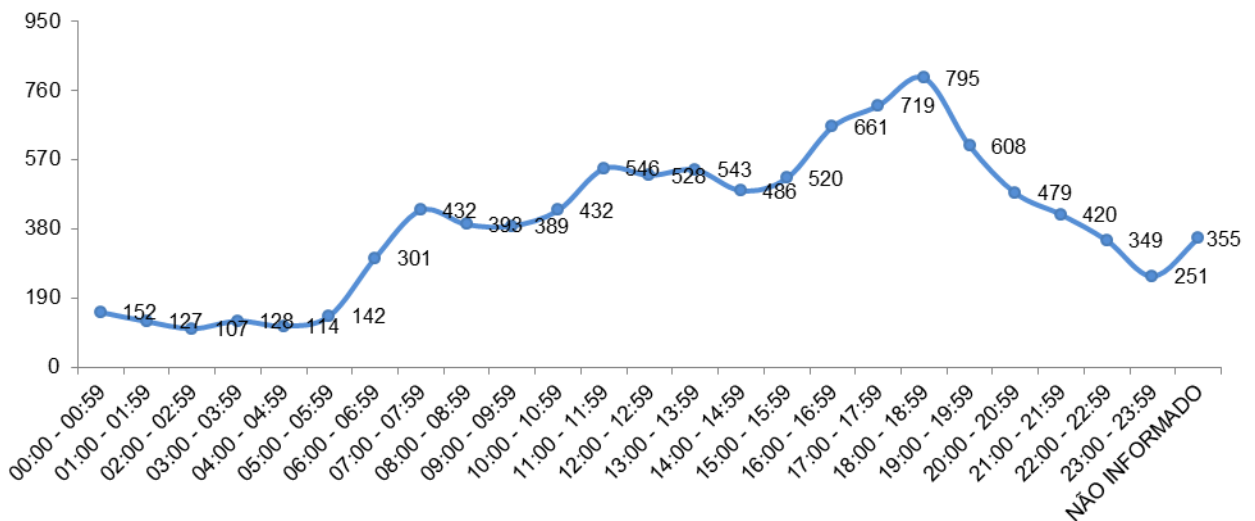

RELATÓRIO ANUAL DE ESTATÍSTICA DE TRÂNSITO - 2014

INTERIOR DO ESTADO

ACIDENTES DE TRÂNSITO

Total: **24454**

ACIDENTES DE TRÂNSITO COM VÍTIMAS SEGUNDO A GRAVIDADE

Total: **9977**

ACIDENTES DE TRÂNSITO COM VÍTIMAS SEGUNDO O PERÍODO

Total: **9977**

ACIDENTES DE TRÂNSITO COM VÍTIMAS SEGUNDO A ÁREA

Total: **9977**

ACIDENTES DE TRÂNSITO COM VÍTIMAS SEGUNDO OS MESES DO ANO

Total: **9977**

ACIDENTES DE TRÂNSITO COM VÍTIMAS SEGUNDO A NATUREZA

Total: **9977**

ACIDENTES DE TRÂNSITO COM VÍTIMAS SEGUNDO OS DIAS DA SEMANA

Total: **9977**

ACIDENTES DE TRÂNSITO COM VÍTIMAS SEGUNDO A FAIXA HORÁRIA

Total: **9977**

VÍTIMAS PARCIAIS

VÍTIMAS SEGUNDO O FERIMENTO

Total: **13842**

VÍTIMAS PARCIAIS SEGUNDO O SEXO

Total: **13327**

VÍTIMAS PARCIAIS SEGUNDO A FAIXA ETÁRIA

Total: **13327**

VÍTIMAS PARCIAIS SEGUNDO O TIPO

Total: **13327**

VÍTIMAS FATAIS