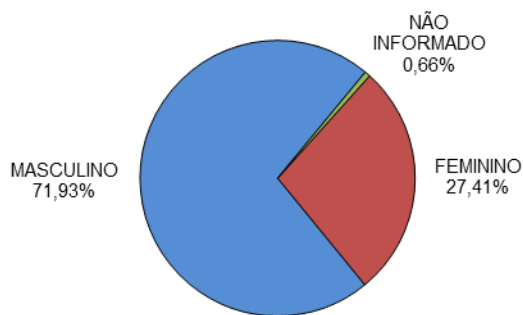

RELATÓRIO ANUAL DE ESTATÍSTICA DE TRÂNSITO - 2014

INTERIOR DO ESTADO

ACIDENTES DE TRÂNSITO

Total: **24454**

ACIDENTES DE TRÂNSITO COM VÍTIMAS SEGUNDO A GRAVIDADE

Total: **9977**

ACIDENTES DE TRÂNSITO COM VÍTIMAS SEGUNDO O PERÍODO

Total: **9977**

ACIDENTES DE TRÂNSITO COM VÍTIMAS SEGUNDO A ÁREA

Total: **9977**

ACIDENTES DE TRÂNSITO COM VÍTIMAS SEGUNDO OS MESES DO ANO

Total: **9977**

ACIDENTES DE TRÂNSITO COM VÍTIMAS SEGUNDO A NATUREZA

Total: **9977**

ACIDENTES DE TRÂNSITO COM VÍTIMAS SEGUNDO OS DIAS DA SEMANA

Total: **9977**

ACIDENTES DE TRÂNSITO COM VÍTIMAS SEGUNDO A FAIXA HORÁRIA

Total: **9977**

VÍTIMAS PARCIAIS

VÍTIMAS SEGUNDO O FERIMENTO

Total: **13842**

VÍTIMAS PARCIAIS SEGUNDO O SEXO

Total: **13327**

VÍTIMAS PARCIAIS SEGUNDO A FAIXA ETÁRIA

Total: **13327**

VÍTIMAS PARCIAIS SEGUNDO O TIPO

Total: **13327**

VÍTIMAS FATAIS