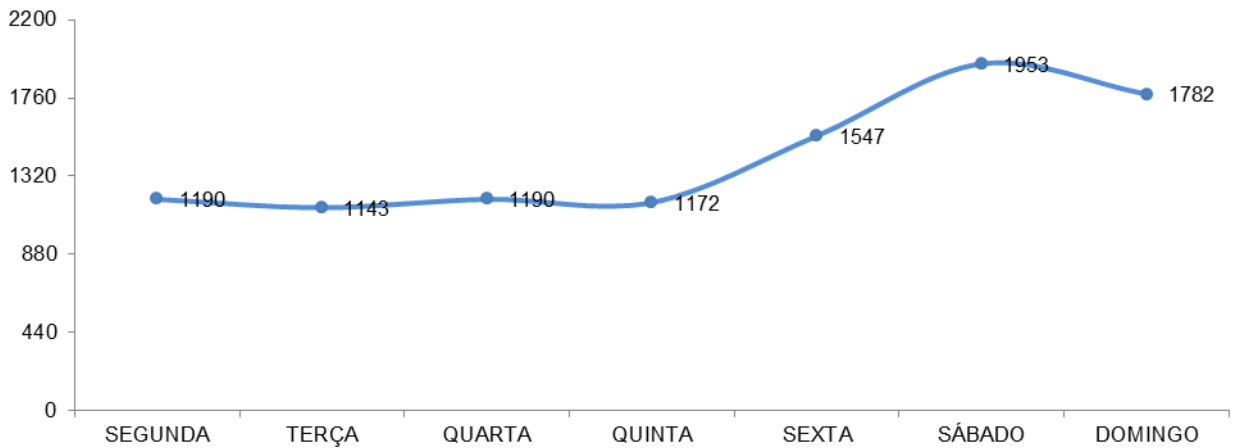

RELATÓRIO ANUAL DE ESTATÍSTICA DE TRÂNSITO - 2014

INTERIOR DO ESTADO

ACIDENTES DE TRÂNSITO

Total: **24454**

ACIDENTES DE TRÂNSITO COM VÍTIMAS SEGUNDO A GRAVIDADE

Total: **9977**

ACIDENTES DE TRÂNSITO COM VÍTIMAS SEGUNDO O PERÍODO

Total: **9977**

ACIDENTES DE TRÂNSITO COM VÍTIMAS SEGUNDO A ÁREA

Total: **9977**

ACIDENTES DE TRÂNSITO COM VÍTIMAS SEGUNDO OS MESES DO ANO

Total: **9977**

ACIDENTES DE TRÂNSITO COM VÍTIMAS SEGUNDO A NATUREZA

Total: **9977**

ACIDENTES DE TRÂNSITO COM VÍTIMAS SEGUNDO OS DIAS DA SEMANA

Total: **9977**

ACIDENTES DE TRÂNSITO COM VÍTIMAS SEGUNDO A FAIXA HORÁRIA

Total: **9977**

VÍTIMAS PARCIAIS

VÍTIMAS SEGUNDO O FERIMENTO

Total: **13842**

VÍTIMAS PARCIAIS SEGUNDO O SEXO

Total: **13327**

VÍTIMAS PARCIAIS SEGUNDO A FAIXA ETÁRIA

Total: **13327**

VÍTIMAS PARCIAIS SEGUNDO O TIPO

Total: **13327**

VÍTIMAS FATAIS