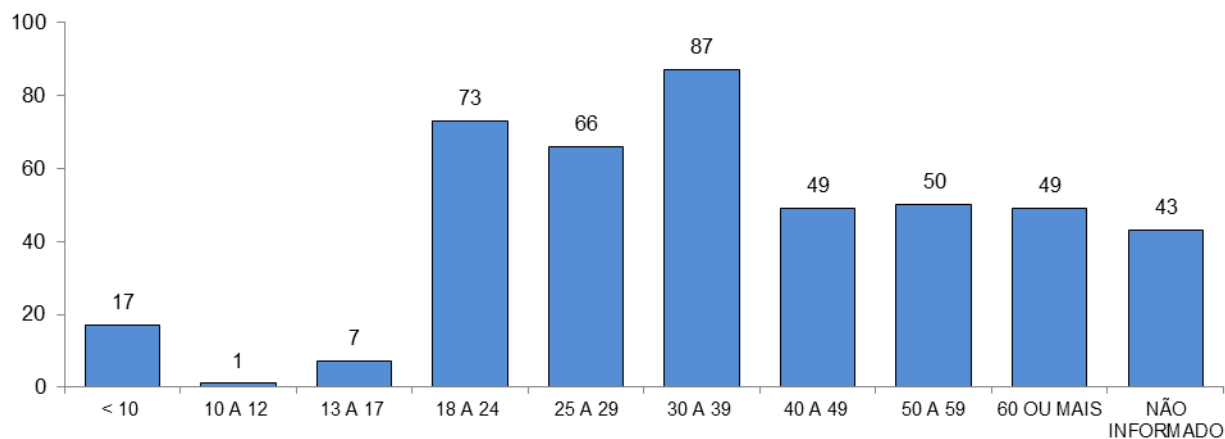

Total: **9977**

ACIDENTES DE TRÂNSITO COM VÍTIMAS SEGUNDO A ÁREA

Total: **9977**

ACIDENTES DE TRÂNSITO COM VÍTIMAS SEGUNDO OS MESES DO ANO

Total: **9977**

ACIDENTES DE TRÂNSITO COM VÍTIMAS SEGUNDO A NATUREZA

Total: **9977**

ACIDENTES DE TRÂNSITO COM VÍTIMAS SEGUNDO OS DIAS DA SEMANA

Total: **9977**

ACIDENTES DE TRÂNSITO COM VÍTIMAS SEGUNDO A FAIXA HORÁRIA

Total: **9977**

VÍTIMAS PARCIAIS

VÍTIMAS SEGUNDO O FERIMENTO

Total: **13842**

VÍTIMAS PARCIAIS SEGUNDO O SEXO

Total: **13327**

VÍTIMAS PARCIAIS SEGUNDO A FAIXA ETÁRIA

Total: **13327**

VÍTIMAS PARCIAIS SEGUNDO O TIPO

Total: **13327**

VÍTIMAS FATAIS

VÍTIMAS FATAIS SEGUNDO O SEXO

Total: **442**

VÍTIMAS FATAIS SEGUNDO A FAIXA ETÁRIA

Total: **442**

VÍTIMAS FATAIS SEGUNDO O TIPO

Total: **442**

CONDUTORES

CONDUTORES ENVOLVIDOS EM ACIDENTES COM VÍTIMAS SEGUNDO O SEXO