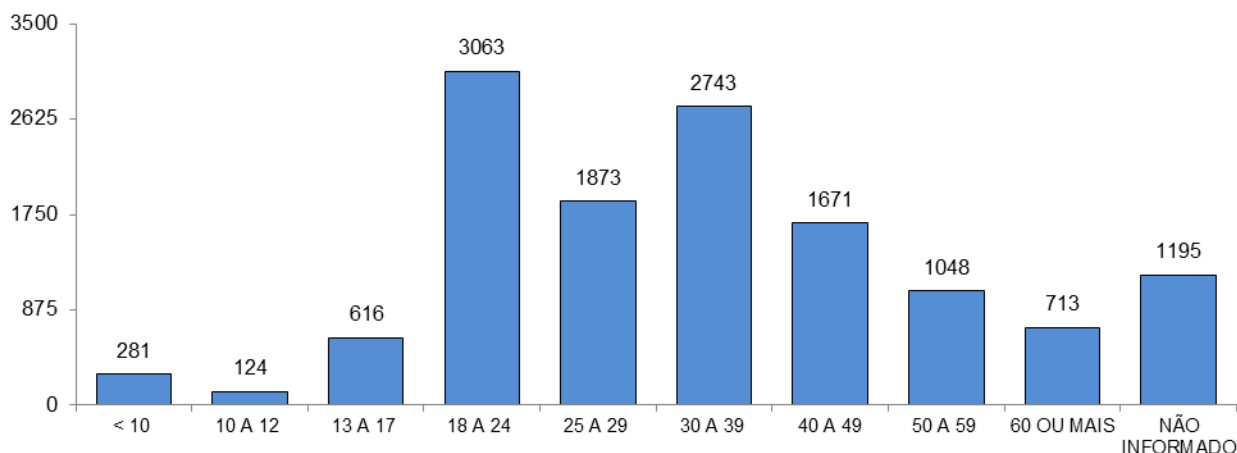

RELATÓRIO ANUAL DE ESTATÍSTICA DE TRÂNSITO - 2014

INTERIOR DO ESTADO

ACIDENTES DE TRÂNSITO

Total: **24454**

ACIDENTES DE TRÂNSITO COM VÍTIMAS SEGUNDO A GRAVIDADE

Total: **9977**

ACIDENTES DE TRÂNSITO COM VÍTIMAS SEGUNDO O PERÍODO

Total: **9977**

ACIDENTES DE TRÂNSITO COM VÍTIMAS SEGUNDO A ÁREA

Total: **9977**

ACIDENTES DE TRÂNSITO COM VÍTIMAS SEGUNDO OS MESES DO ANO

Total: **9977**

ACIDENTES DE TRÂNSITO COM VÍTIMAS SEGUNDO A NATUREZA

Total: **9977**

ACIDENTES DE TRÂNSITO COM VÍTIMAS SEGUNDO OS DIAS DA SEMANA

Total: **9977**

ACIDENTES DE TRÂNSITO COM VÍTIMAS SEGUNDO A FAIXA HORÁRIA

Total: **9977**

VÍTIMAS PARCIAIS

VÍTIMAS SEGUNDO O FERIMENTO

Total: **13842**

VÍTIMAS PARCIAIS SEGUNDO O SEXO

Total: **13327**

VÍTIMAS PARCIAIS SEGUNDO A FAIXA ETÁRIA

Total: **13327**

VÍTIMAS PARCIAIS SEGUNDO O TIPO

Total: **13327**

VÍTIMAS FATAIS