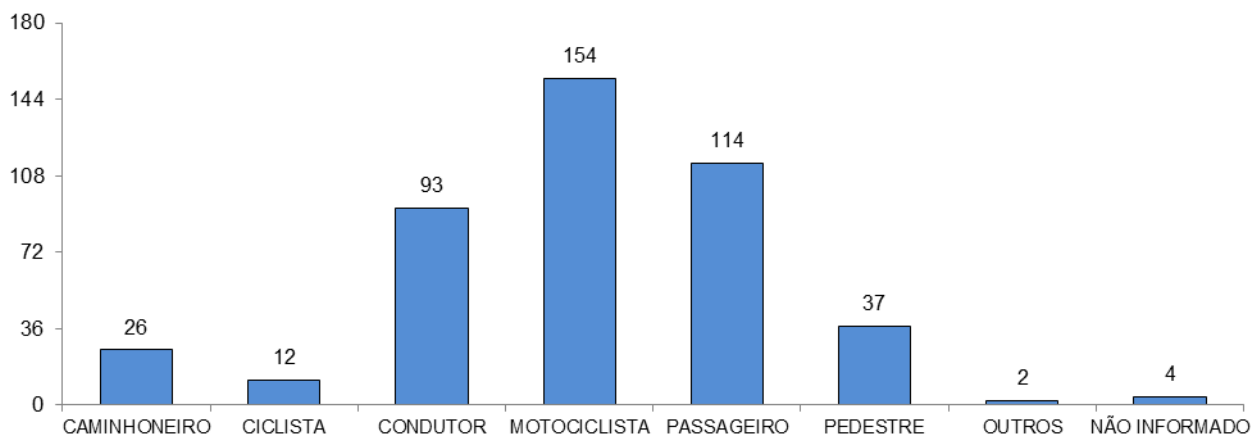

Total: **9977**

ACIDENTES DE TRÂNSITO COM VÍTIMAS SEGUNDO OS DIAS DA SEMANA

Total: **9977**

ACIDENTES DE TRÂNSITO COM VÍTIMAS SEGUNDO A FAIXA HORÁRIA

Total: **9977**

VÍTIMAS PARCIAIS

VÍTIMAS SEGUNDO O FERIMENTO

Total: **13842**

VÍTIMAS PARCIAIS SEGUNDO O SEXO

Total: **13327**

VÍTIMAS PARCIAIS SEGUNDO A FAIXA ETÁRIA

Total: **13327**

VÍTIMAS PARCIAIS SEGUNDO O TIPO

Total: **13327**

VÍTIMAS FATAIS

VÍTIMAS FATAIS SEGUNDO O SEXO

Total: **442**

VÍTIMAS FATAIS SEGUNDO A FAIXA ETÁRIA

Total: **442**

VÍTIMAS FATAIS SEGUNDO O TIPO

Total: **442**

CONDUTORES

CONDUTORES ENVOLVIDOS EM ACIDENTES COM VÍTIMAS SEGUNDO O SEXO

Total: **15921**

CONDUTORES ENVOLVIDOS EM ACIDENTES COM VÍTIMAS SEGUNDO A CATEGORIA

Total: **15921**

CONDUTORES ENVOLVIDOS EM ACIDENTES COM VÍTIMAS SEGUNDO A FAIXA ETÁRIA

Total: **15921**

CONDUTORES ENVOLVIDOS EM ACIDENTES COM VÍTIMAS SEGUNDO O TEMPO DE HABILITAÇÃO