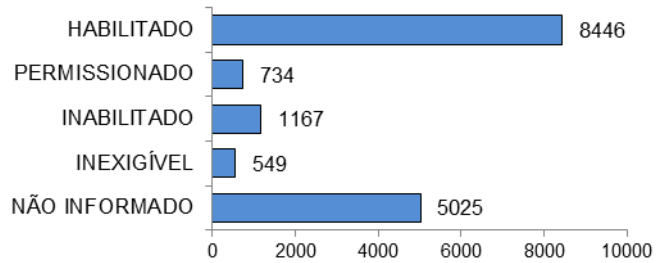

Total: **9977**

ACIDENTES DE TRÂNSITO COM VÍTIMAS SEGUNDO OS DIAS DA SEMANA

Total: **9977**

ACIDENTES DE TRÂNSITO COM VÍTIMAS SEGUNDO A FAIXA HORÁRIA

Total: **9977**

VÍTIMAS PARCIAIS

VÍTIMAS SEGUNDO O FERIMENTO

Total: **13842**

VÍTIMAS PARCIAIS SEGUNDO O SEXO

Total: **13327**

VÍTIMAS PARCIAIS SEGUNDO A FAIXA ETÁRIA

Total: **13327**

VÍTIMAS PARCIAIS SEGUNDO O TIPO

Total: **13327**

VÍTIMAS FATAIS

VÍTIMAS FATAIS SEGUNDO O SEXO

Total: **442**

VÍTIMAS FATAIS SEGUNDO A FAIXA ETÁRIA

Total: **442**

VÍTIMAS FATAIS SEGUNDO O TIPO

Total: **442**

CONDUTORES

CONDUTORES ENVOLVIDOS EM ACIDENTES COM VÍTIMAS SEGUNDO O SEXO

Total: **15921**

CONDUTORES ENVOLVIDOS EM ACIDENTES COM VÍTIMAS SEGUNDO A CATEGORIA

Total: **15921**

CONDUTORES ENVOLVIDOS EM ACIDENTES COM VÍTIMAS SEGUNDO A FAIXA ETÁRIA

Total: **15921**

CONDUTORES ENVOLVIDOS EM ACIDENTES COM VÍTIMAS SEGUNDO O TEMPO DE HABILITAÇÃO