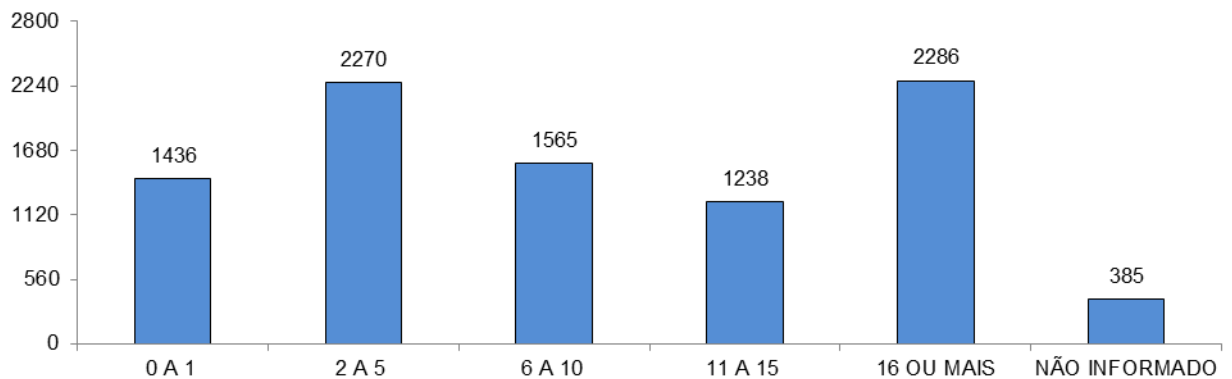

VÍTIMAS FATAIS SEGUNDO O SEXO

Total: **442**

VÍTIMAS FATAIS SEGUNDO A FAIXA ETÁRIA

Total: **442**

VÍTIMAS FATAIS SEGUNDO O TIPO

Total: **442**

CONDUTORES

CONDUTORES ENVOLVIDOS EM ACIDENTES COM VÍTIMAS SEGUNDO O SEXO

Total: **15921**

CONDUTORES ENVOLVIDOS EM ACIDENTES COM VÍTIMAS SEGUNDO A CATEGORIA

Total: **15921**

CONDUTORES ENVOLVIDOS EM ACIDENTES COM VÍTIMAS SEGUNDO A FAIXA ETÁRIA

Total: **15921**

CONDUTORES ENVOLVIDOS EM ACIDENTES COM VÍTIMAS SEGUNDO O TEMPO DE HABILITAÇÃO